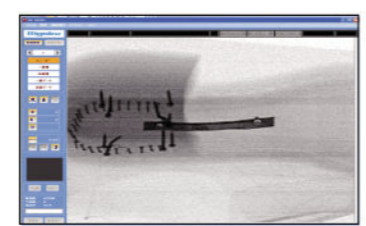

○ 2画面表示機能

2画面表示により、見たい部分に明るさやコントラストを個々に合わせることができ、検査の見逃しがありません。異物検査のための2方向からのX線照射は不要です。
※2画面を同じ画面設定にすることも可能

○ X線の高エネルギー化

X線の高エネルギー化を実現。(80KV、140KV) 厚い金属類や靴底も検査ができます。

○ 2人判定モード

2人の判定者が同時に検査を判定しますので、検査の精度向上を図ることができます。

判定 OK / NG ボタン

○ 特定異物の自動検出

新開発 RIAT 技術の採用により、特定の異物を自動検出し、カラー表示します。(RIAT: Rigaku Intelligent Algorithm for Testing)

指定した特定異物の検出
※サイズなどに制限があります

○ トンネル内検査領域の拡大

L型ラインセンサーの採用により、トンネル内のすべての領域を検査することができます。トンネルに死角を作りません。

○ トンネルサイズの大型化

トンネルサイズの大型化(幅50cm、高さ30cm)により、雑貨・バッグなど大きなサンプルの検査ができます。

従来機 EV-60S (幅33cm 高さ16cm) との比較

○ 簡単操作パネル

手元の操作パネルにより、簡単に操作が可能です。

操作パネル

RV System Viewer 画面

○ その他の便利な機能