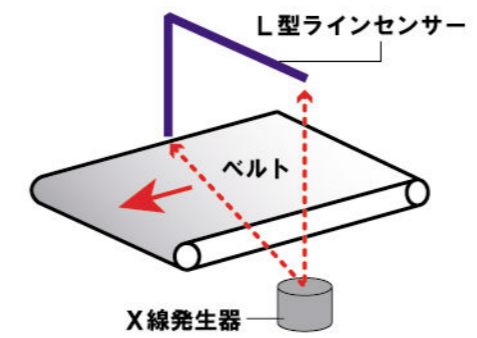

○ 2画面表示機能

2画面表示により、見たい部分に明るさやコントラストを個々に合わせることができ、検査の見逃しがありません。異物検査のための2方向からのX線照射は不要です。
※2画面を同じ画面設定にすることも可能

○ X線の高エネルギー化

X線の高エネルギー化を実現。(80KV、140KV) 厚い金属類や靴底も検査ができます。

○ 2人判定モード

2人の判定者が同時に検査を判定しますので、検査の精度向上を図ることができます。

判定 OK / NG ボタン

○ 特定異物の自動検出

新開発 RIAT 技術の採用により、特定の異物を自動検出し、カラー表示します。(RIAT: Rigaku Intelligent Algorithm for Testing)

指定した特定異物の検出
※サイズなどに制限があります

○ トンネル内検査領域の拡大

L型ラインセンサーの採用により、トンネル内のすべての領域を検査することができます。トンネルに死角を作りません。

○ トンネルサイズの大型化

トンネルサイズの大型化(幅50cm、高さ30cm)により、雑貨・バッグなど大きなサンプルの検査ができます。

従来機 EV-60S (幅33cm 高さ16cm) との比較

○ 簡単操作パネル

手元の操作パネルにより、簡単に操作が可能です。

操作パネル

RV System Viewer 画面

○ その他の便利な機能