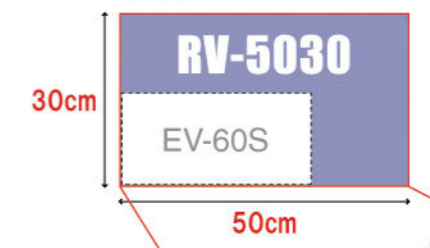

○ トンネルサイズの大型化

トンネルサイズの大型化(幅50cm、高さ30cm)により、雑貨・バッグなど大きなサンプルの検査ができます。

従来機 EV-60S (幅33cm 高さ16cm) との比較

○ 簡単操作パネル

手元の操作パネルにより、簡単に操作が可能です。

操作パネル

RV System Viewer 画面

○ その他の便利な機能