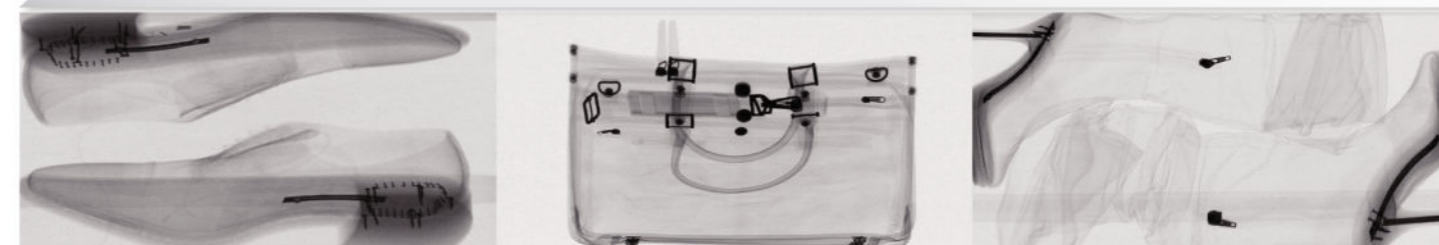

X線異物検査装置 RV-5030 Series

主な仕様

	RV-5030A	RV-5030B	RV-5030C
トンネルサイズ	500 (W) × 300 (H) mm		
ベルト幅	400mm		
ベルトスピード	0.2m/sec		
ベルト搬送方向	右から左へ搬送		
検査サンプルサイズ	440 (W) × 800 (D) × 280 (H) mm		
最大搬送重量	10kg		
X線管電圧	80kV		140kV
X線管電流	0.5mA		0.5mA
X線透過能力	8mm : 鉄		30mm : 鉄
ラインセンサー	L型シングルセンサー		L型デュアルセンサー
OS	Windows XP		
ソフトウェア	RV System Viewer		
ハードディスク	200GB		
異物検出表示	—		有
高感度画像表示	—		有
ディスプレイ	22インチ液晶ディスプレイ(1台)	22インチ液晶ディスプレイ(2台)	
サイズ	1430 (W) × 903 (D) × 1200 (H) mm ※ディスプレイを除く		
本体重量 ※ディスプレイを除く	405kg		430kg
入力電源	単相交流 190~240V 50/60Hz (移設の場合はベルトモーター交換)		
消費電力	1.2kVA		
騒音	65dB 以下		
X線漏洩線量	1μSv/h 以下		
動作温度	5~35℃		
動作湿度	20~80%RH (結露なきこと)		
標準付属品	カラーインクジェットプリンタ、DVD、CD		
オプション	投入・排出テーブル、ラベルプリンタ		

オプション

- ●ラベルプリンタ
- ●投入・排出テーブル

外形寸法図

製品改良にともない、やむをえず仕様・外観などを予告なく変更させていただく場合があります。ご了承ください。

本装置の使用に際しては、電離放射線防止規則に基づく手続きが必要です。
(X線装置設置開始の30日前までに所轄労働基準監督署への届出)

株式会社 **リガク**

NDT イメージング事業部 営業部
〒196-8666 東京都昭島市松原町 3-9-12
☎(042)545-8167 FAX(042)545-3226
E-mail:ndt-ks@rigaku.co.jp

URL <http://www.rigaku.co.jp/>