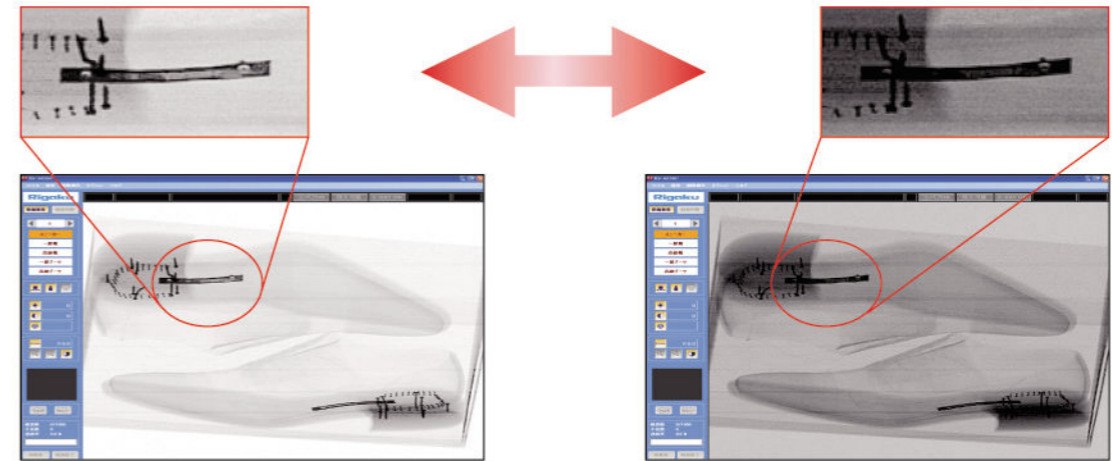

X線異物検査装置 RV-5030 Series

主な仕様

	RV-5030A	RV-5030B	RV-5030C
トンネルサイズ	500 (W) × 300 (H) mm		
ベルト幅	400mm		
ベルトスピード	0.2m/sec		
ベルト搬送方向	右から左へ搬送		
検査サンプルサイズ	440 (W) × 800 (D) × 280 (H) mm		
最大搬送重量	10kg		
X線管電圧	80kV		140kV
X線管電流	0.5mA		0.5mA
X線透過能力	8mm : 鉄		30mm : 鉄
ラインセンサー	L型シングルセンサー		L型デュアルセンサー
OS	Windows XP		
ソフトウェア	RV System Viewer		
ハードディスク	200GB		
異物検出表示	—		有
高感度画像表示	—		有
ディスプレイ	22インチ液晶ディスプレイ(1台)	22インチ液晶ディスプレイ(2台)	
サイズ	1430 (W) × 903 (D) × 1200 (H) mm ※ディスプレイを除く		
本体重量 ※ディスプレイを除く	405kg		430kg
入力電源	単相交流 190~240V 50/60Hz (移設の場合はベルトモーター交換)		
消費電力	1.2kVA		
騒音	65dB 以下		
X線漏洩線量	1μSv/h 以下		
動作温度	5~35℃		
動作湿度	20~80%RH (結露なきこと)		
標準付属品	カラーインクジェットプリンタ、DVD、CD		
オプション	投入・排出テーブル、ラベルプリンタ		

株式会社 **リガク**

NDT イメージング事業部 営業部
〒196-8666 東京都昭島市松原町 3-9-12
☎(042)545-8167 FAX(042)545-3226
E-mail:ndt-ks@rigaku.co.jp

URL <http://www.rigaku.co.jp/>

「異物検査の新基準」 2画面表示で検査精度の大幅向上!

X線異物検査装置
RV-5030 Series

1台で靴・バッグ・雑貨・衣服とマルチに対応

○ 2画面表示機能

2画面表示により、見たい部分に明るさやコントラストを個々に合わせることができ、検査の見逃しがありません。異物検査のための2方向からのX線照射は不要です。
※2画面を同じ画面設定にすることも可能

○ X線の高エネルギー化

X線の高エネルギー化を実現。(80KV、140KV) 厚い金属類や靴底も検査ができます。

○ 2人判定モード

2人の判定者が同時に検査を判定しますので、検査の精度向上を図ることができます。

判定 OK / NG ボタン

○ 特定異物の自動検出

新開発 RIAT 技術の採用により、特定の異物を自動検出し、カラー表示します。(RIAT: Rigaku Intelligent Algorithm for Testing)

指定した特定異物の検出
※サイズなどに制限があります

○ トンネル内検査領域の拡大

L型ラインセンサーの採用により、トンネル内のすべての領域を検査することができます。トンネルに死角を作りません。