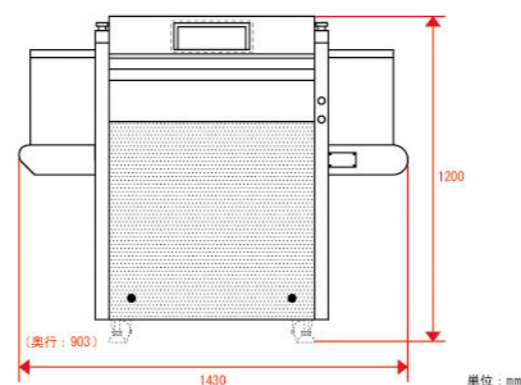

X線異物検査装置 RV-5030 Series

主な仕様

	RV-5030A	RV-5030B	RV-5030C
トンネルサイズ	500 (W) × 300 (H) mm		
ベルト幅	400mm		
ベルトスピード	0.2m/sec		
ベルト搬送方向	右から左へ搬送		
検査サンプルサイズ	440 (W) × 800 (D) × 280 (H) mm		
最大搬送重量	10kg		
X線管電圧	80kV		140kV
X線管電流	0.5mA		0.5mA
X線透過能力	8mm : 鉄		30mm : 鉄
ラインセンサー	L型シングルセンサー		L型デュアルセンサー
OS	Windows XP		
ソフトウェア	RV System Viewer		
ハードディスク	200GB		
異物検出表示	—		有
高感度画像表示	—		有
ディスプレイ	22インチ液晶ディスプレイ(1台)	22インチ液晶ディスプレイ(2台)	
サイズ	1430 (W) × 903 (D) × 1200 (H) mm ※ディスプレイを除く		
本体重量 ※ディスプレイを除く	405kg		430kg
入力電源	単相交流 190~240V 50/60Hz (移設の場合はベルトモーター交換)		
消費電力	1.2kVA		
騒音	65dB 以下		
X線漏洩線量	1μSv/h 以下		
動作温度	5~35℃		
動作湿度	20~80%RH (結露なきこと)		
標準付属品	カラーインクジェットプリンタ、DVD、CD		
オプション	投入・排出テーブル、ラベルプリンタ		

オプション

- ラベルプリンタ
- 投入・排出テーブル

ラベル2 巻付属
幅55×長さ12mm、735枚/1ロール

単位: mm

外形寸法図

単位: mm

製品改良にともない、やむをえず仕様・外観などを予告なく変更させていただく場合があります。ご了承ください。

本装置の使用に際しては、電離放射線防止規則に基づく手続きが必要です。
(X線装置設置開始の30日前までに所轄労働基準監督署への届出)

○ 2画面表示機能

2画面表示により、見たい部分に明るさやコントラストを個々に合わせることができ、検査の見逃しがありません。異物検査のための2方向からのX線照射は不要です。
※2画面を同じ画面設定にすることも可能

○ X線の高エネルギー化

X線の高エネルギー化を実現。(80KV、140KV) 厚い金属類や靴底も検査ができます。

○ 2人判定モード

2人の判定者が同時に検査を判定しますので、検査の精度向上を図ることができます。

○ トンネルサイズの大型化

トンネルサイズの大型化(幅50cm、高さ30cm)により、雑貨・バッグなど大きなサンプルの検査ができます。

従来機 EV-60S (幅33cm 高さ16cm) との比較

○ 簡単操作パネル

手元の操作パネルにより、簡単に操作が可能です。

操作パネル

RV System Viewer 画面

○ その他の便利な機能