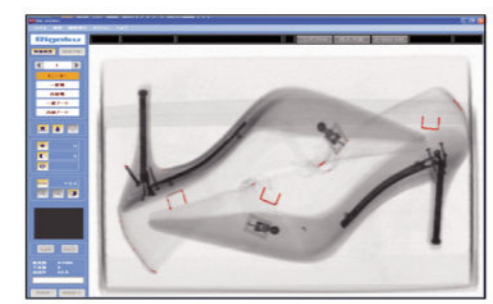

X線異物検査装置 RV-5030 Series

主な仕様

	RV-5030A	RV-5030B	RV-5030C
トンネルサイズ	500 (W) × 300 (H) mm		
ベルト幅	400mm		
ベルトスピード	0.2m/sec		
ベルト搬送方向	右から左へ搬送		
検査サンプルサイズ	440 (W) × 800 (D) × 280 (H) mm		
最大搬送重量	10kg		
X線管電圧	80kV		140kV
X線管電流	0.5mA		0.5mA
X線透過能力	8mm : 鉄		30mm : 鉄
ラインセンサー	L型シングルセンサー		L型デュアルセンサー
OS	Windows XP		
ソフトウェア	RV System Viewer		
ハードディスク	200GB		
異物検出表示	—		有
高感度画像表示	—		有
ディスプレイ	22インチ液晶ディスプレイ(1台)	22インチ液晶ディスプレイ(2台)	
サイズ	1430 (W) × 903 (D) × 1200 (H) mm ※ディスプレイを除く		
本体重量 ※ディスプレイを除く	405kg		430kg
入力電源	単相交流 190~240V 50/60Hz (移設の場合はベルトモーター交換)		
消費電力	1.2kVA		
騒音	65dB 以下		
X線漏洩線量	1μSv/h 以下		
動作温度	5~35℃		
動作湿度	20~80%RH (結露なきこと)		
標準付属品	カラーインクジェットプリンタ、DVD、CD		
オプション	投入・排出テーブル、ラベルプリンタ		

○ 2画面表示機能

2画面表示により、見たい部分に明るさやコントラストを個々に合わせることができ、検査の見逃しがありません。異物検査のための2方向からのX線照射は不要です。
※2画面を同じ画面設定にすることも可能

○ X線の高エネルギー化

X線の高エネルギー化を実現。(80KV、140KV) 厚い金属類や靴底も検査ができます。

○ 2人判定モード

2人の判定者が同時に検査を判定しますので、検査の精度向上を図ることができます。

判定 OK / NG ボタン

○ 特定異物の自動検出

新開発 RIAT 技術の採用により、特定の異物を自動検出し、カラー表示します。(RIAT: Rigaku Intelligent Algorithm for Testing)

指定した特定異物の検出
※サイズなどに制限があります

○ トンネル内検査領域の拡大

L型ラインセンサーの採用により、トンネル内のすべての領域を検査することができます。トンネルに死角を作りません。

○ トンネルサイズの大型化

トンネルサイズの大型化(幅50cm、高さ30cm)により、雑貨・バッグなど大きなサンプルの検査ができます。

従来機 EV-60S (幅33cm 高さ16cm) との比較

○ 簡単操作パネル

手元の操作パネルにより、簡単に操作が可能です。

操作パネル

RV System Viewer 画面

○ その他の便利な機能